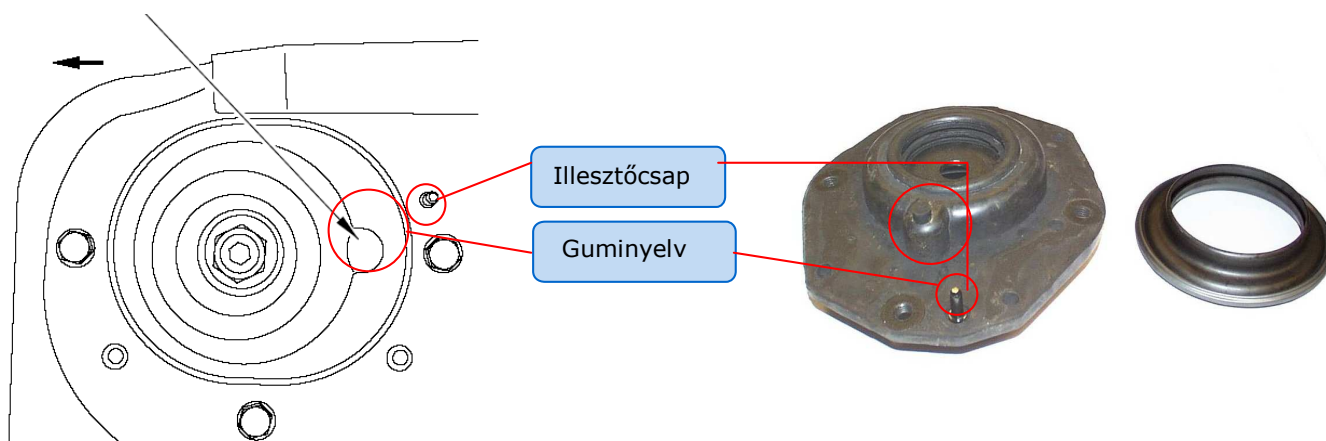

VKDA 35307 T

Műszaki adatlap R1

Kiadva: 2005. 09. 20.

Citroën: Berlingo, Xsara, ZX

Peugeot: 306, Partner

Ez a készlet csak szervokormányos gépjárművekhez használható. A guminyelv az illesztőcsap mellett helyezkedik el.