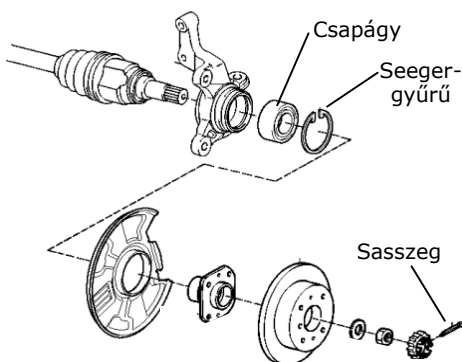

VKBA 6966

Műszaki adatlap #1 - 2009

ALVÁZ

DAIHATSU Applause, Charade, Copen, Cuore, Move, Sirion, Trevis, YRV – 1.0, 1.3, 1.6

A VKBA 3293 felcserélve a VKBA 6966-tal

A VKBA 6966 újabb alkalmazásokat tesz lehetővé egy önzáró csavaranya felhasználásával, valamint a VKBA 3293 által lefedett eddigi alkalmazásokban is használható egy sasszeggel és egy biztosító alátéttel.

VKBA 6966

Alkatrész	Mennyiség
Csapágó	1
Seeger-gyűrű	1
Sasszeg	1
Csavaranya	1

VKBA 3293 által lefedett

Applause 1.6
Charade 1.0

VKBA 6966 által lefedett

Applause 1.6
Charade 1.0
Copen 0.7, 1.3
Cuore 1.0
Move 1.0
Sirion 1.0, 1.3
Trevis 1.0
YRV 1.0, 1.3

A VKBA 3293 felhasználhatósága
sasszeggel