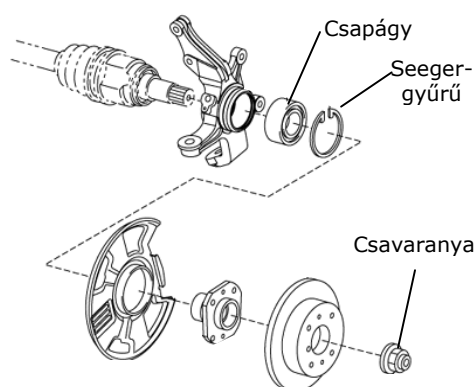

# VKBA 6966

Műszaki adatlap #1 - 2009

ALVÁZ

DAIHATSU Applause, Charade, Copen, Cuore, Move, Sirion, Trevis, YRV – 1.0, 1.3, 1.6

A VKBA 3293 felcserélve a VKBA 6966-tal

A VKBA 6966 újabb alkalmazásokat tesz lehetővé egy önzáró csavaranya felhasználásával, valamint a VKBA 3293 által lefedett eddigi alkalmazásokban is használható egy sasszeggel és egy biztosító alátéttel.

## VKBA 6966 által lefedett

Applause 1.6  
Charade 1.0  
Copen 0.7, 1.3  
Cuore 1.0  
Move 1.0  
Sirion 1.0, 1.3  
Trevis 1.0  
YRV 1.0, 1.3

A VKBA 3293 felhasználhatósága  
sasszeggel

A VKBA 6966 az eddigi alkalmazásokban is  
felhasználható egy sasszeggel vagy anyával